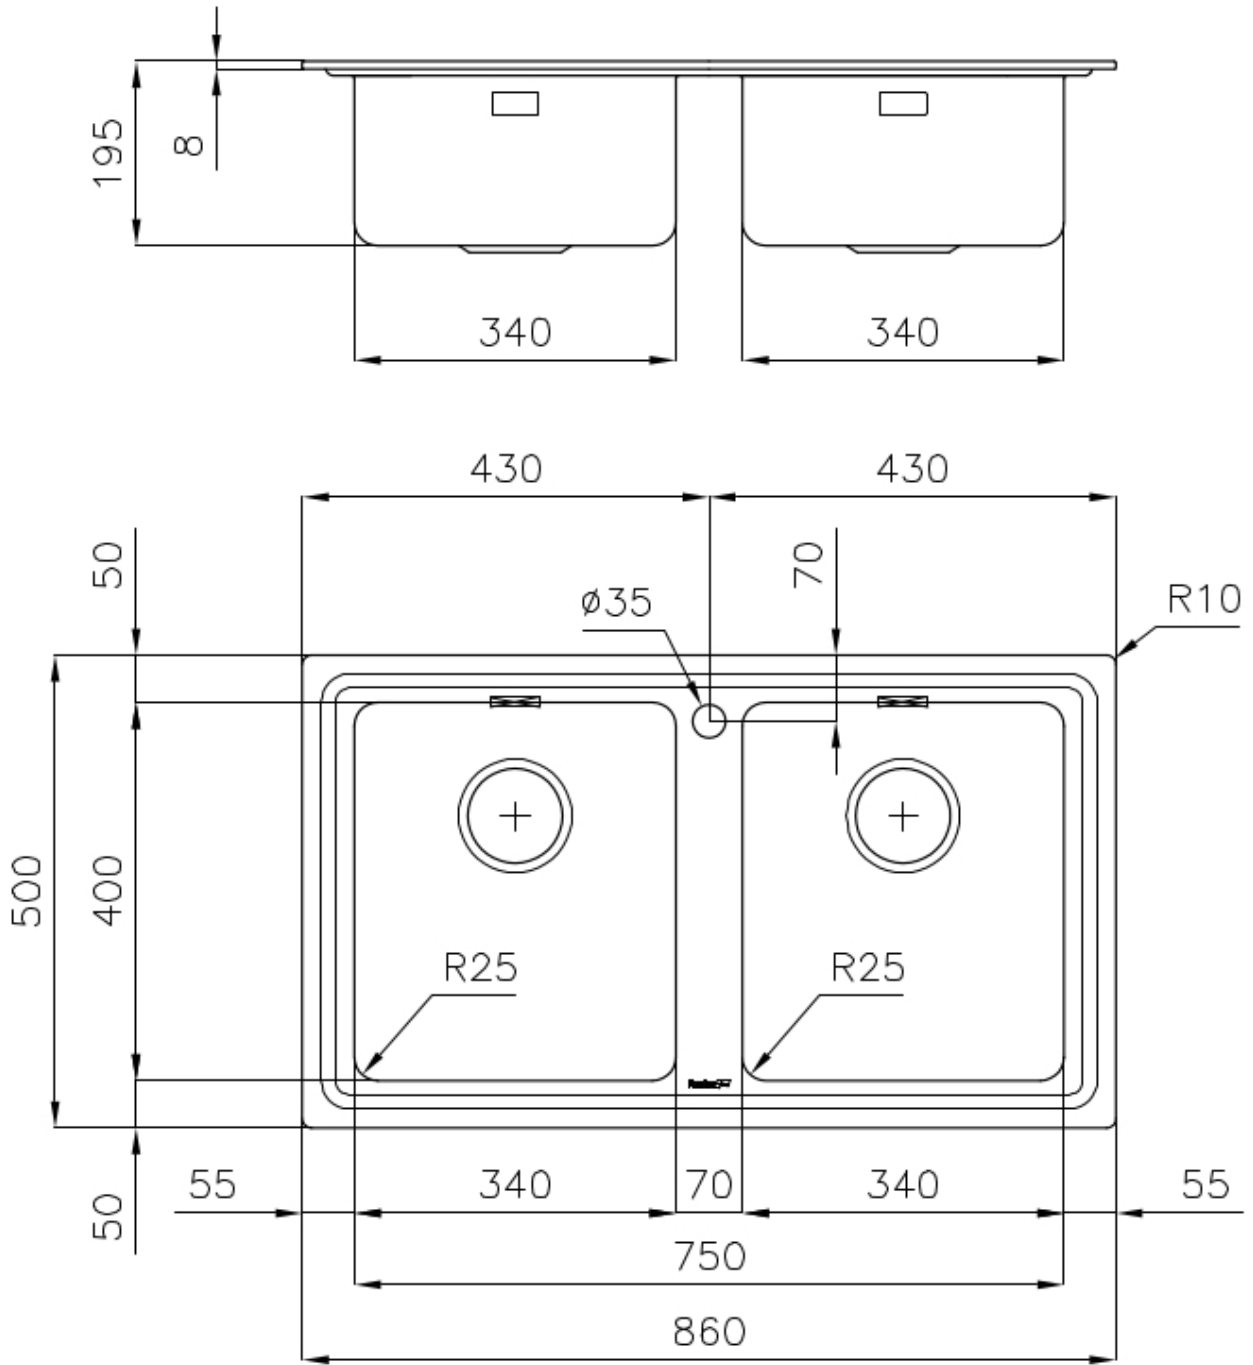

DIBUJOS TÉCNICOS