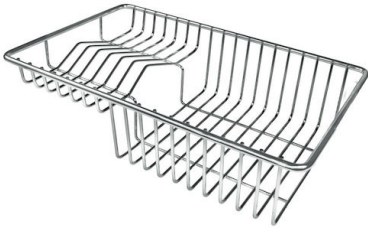

### CARACTERÍSTICAS

- 
- CUBETA DE RADIO ESTRECHO** Cubetas de formas cuadradas con un diseño moderno y una mayor capacidad. Para una estética minimalista conjugada con la máxima comodidad.
- 
- CUBETA PROFUNDA** Fregaderos que alcanzan una profundidad importante, más de 20 cm, gracias a la tecnología de producción avanzada, que ofrecen gran capacidad y practicidad en todas las operaciones de lavado.
- 
- DESAGÜE 3,5" BASKET** Desagüe grande de 3,5" equipado con el práctico tapón cestillo que impide el flujo de las partes sólidas en la alcantarilla.
- 
- POSIBILIDAD SEGUNDO / TERCER ORIFICIO** El fregadero se puede personalizar con la ejecución de orificios adicionales, especificados en fase de pedido, utilizables para monomandos de doble orificio, para desagües con mando a distancia o para la instalación de dispensadores para el jabón. Las posiciones se indican en los diseños con orificios por una línea discontinua.
- 
- REBOSADERO PERIMETRAL** El rebosadero es una seguridad siempre presente en los fregaderos Foster que impide el desbordamiento del agua de la cubeta en caso de olvido. La solución del desagüe perimetral mejora la estética gracias a la forma cuadrada y esencial.
- 

### DETALLES

Acabado Foster cepillado

---

Borde Instalación	Estándar (Borde 8 mm)
Material	Acero inoxidable AISI 304
Texture	Foster cepillado
Base	80-90 cm
Dimensiones	860x500 mm
Dotaciones estándar	Soportes de fijación, junta, desagüe, rebosadero y sifón, Caja de embalaje
Orificios Monomando	1 orificio de serie
Hueco de encastre	840 x 480 mm
Escurreidor	Si
Anchura	86 cm
Medida de la cubeta	340x400 mm - Grosor: 1 mm
Número de cubetas	2 cubetas
Desagüe	Desagüe 3.5 "

## DIBUJOS TÉCNICOS

## ACCESORIOS OPCIONALES

**Cesta portaplatos inox**

8100 303

\* sólo en combinación con el accesorio  
8644 101

**Cubeta blanca**

8153 100

**Tabla de corte de cristal**

8631 300